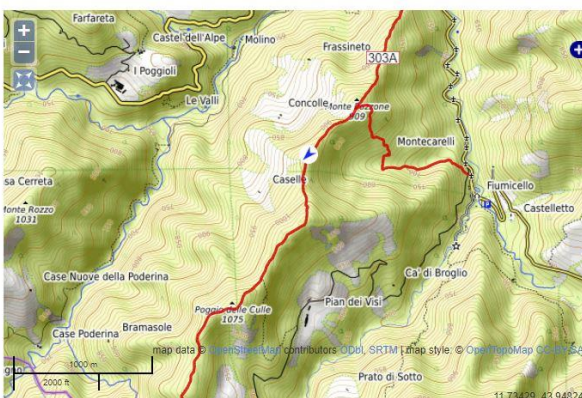

Sezione "M. Lombardini"

Home Chi siamo Le nostre strutture Programma Immagini Iscrizioni e rinnovi Contatti **Sentieri** Download

Cliccando sulla scheda "sentieri" accedete alle schede dei sentieri e in "lista sentieri" potete visualizzare l'intero elenco o gli elenchi per settori

Cliccando sul sentiero scelto accedete alla scheda con le informazioni dettagliate sul percorso, la mappa e le tracce GPX e SHAPEFILE che è possibile scaricare

Fiumicello - M.te Pozzone - Poggio Coloreto