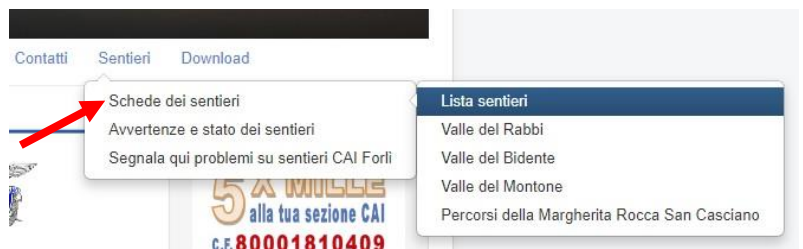

I SENTIERI SUL SITO WEB CAI FORLÌ

La Commissione Sentieri & Cartografia del CAI di Forlì ha progettato una sezione del sito www.caiforli.it dedicata ai sentieri del territorio forlivese.

Club Alpino Italiano - Forlì

Sezione "M. Lombardini"

Home Chi siamo Le nostre strutture Programma Immagini Iscrizioni e rinnovi Contatti **Sentieri** Download

Cliccando sulla scheda "sentieri" accedete alle schede dei sentieri e in "lista sentieri" potete visualizzare l'intero elenco o gli elenchi per settori